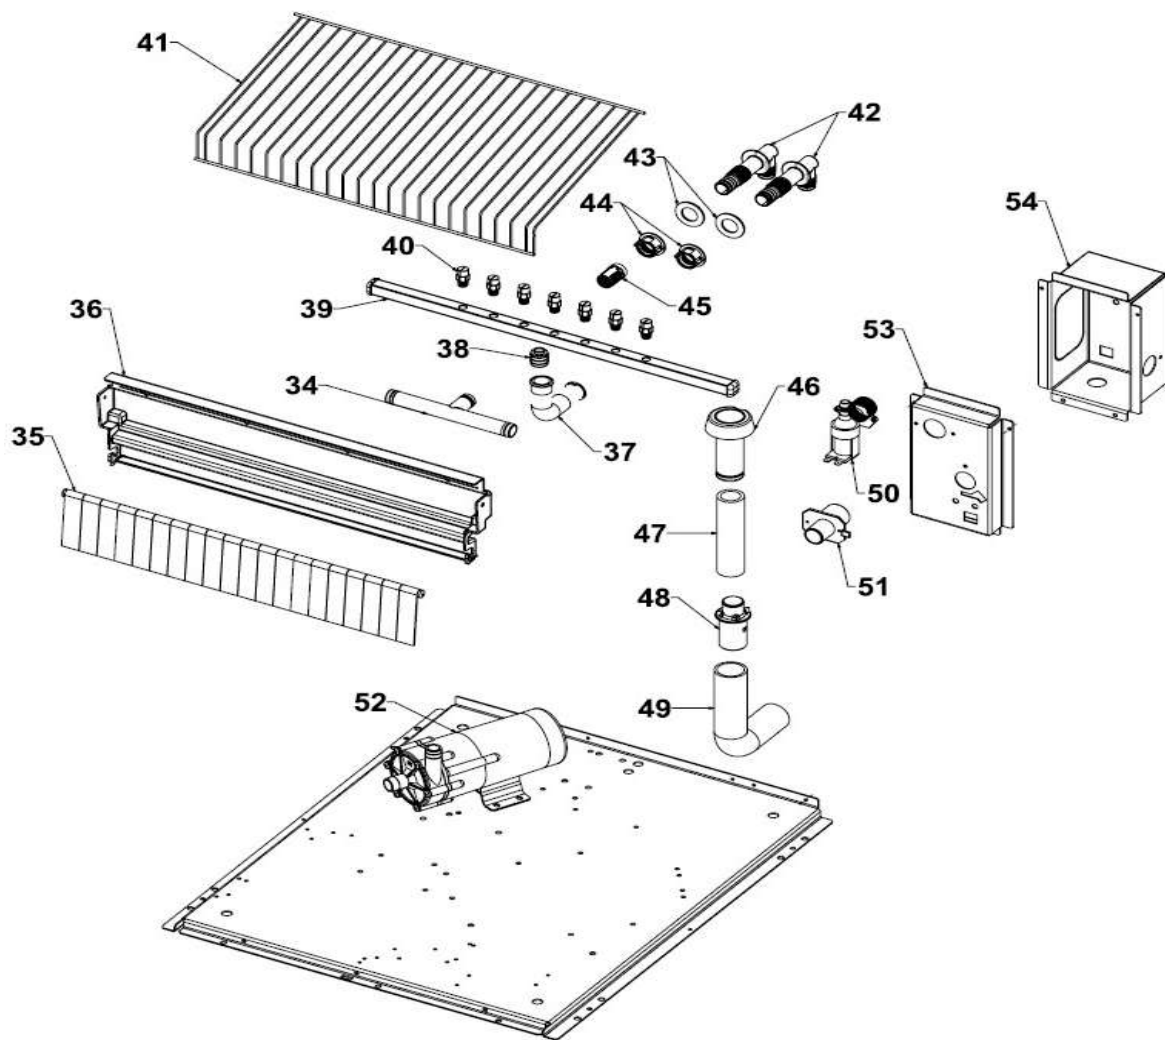

WATER DISTRIBUTION SYSTEM

No	EXPLANATIONS	TIM 2104C	TIM 2608C	TIM 3316C / TIM 3316CF	TIM 3716C / TIM 3716CF	TIM 4728C / TIM 4728CF	TIM 5728C / TIM 5728CF	TIM 6640C / TIM 6640CF	TIM 8540C / TIM 8540CF	TIM 9640C
34	Plastic T Profile	-	-	-	-	1101910100	1101910100	1101910100	1101910100	1101910100
35	Curtains	5500510100	5500510100	5500510100	5500510100	5500510100	5500510100	5500510100	5500510100	5500510100
36	Pool Front Plastic	1101750100	1101750100	1100040100	1100040100	1100040100	1100040100	1101890100	1101890100	1101890100
37	Water Inlet Elbow	1100840100	1100840100	1100840100	1100840100	1100840100	1100840100	1100840100	1100840100	1100840100
38	Water Inlet Flare	1102440100	1102440100	1102440100	1102440100	1102440100	1102440100	1102440100	1102440100	1102440100
39	Sprayers Bar	1102120100	1102120100	1100750100	1106390100	1102080100	1102080100	1102380100	1102380100	1102380100
40	Sprayer	1105960100	1105960100	1105960100	1100770100	1100770100	1100770100	1105960100	1105960100	1105960100
41	Slide Gate	1102070100	1102070100	1100220100	1100220100	1100220100	1100220100	1102410100	1102410100	1102410100
42	Water Pump Adapter	1100160100	1100160100	1100160100	1100160100	1100160100	1100160100	1100160100	1100160100	1100160100
43	Sealing Gasket	1100850100	1100850100	1100850100	1100850100	1100850100	1100850100	1100850100	1100850100	1100850100
44	Fittings Locking Ring	1100170100	1100170100	1100170100	1100170100	1100170100	1100170100	1100170100	1100170100	1100170100
45	Water Filter	1100500100	1100500100	1100500100	1100500100	1100500100	1100500100	1100500100	1100500100	1100500100
46	Water Level Drain plastic group	5500170100	5500170100	5500170100	5500170100	5500170100	5500170100	5500170100	5500170100	5500170100
47	Hose 1'	1101520200	1101520500	1101520100	1101520100	1101520300	1101520300	1101520400	1101520400	1101520400
48	Water Outlet Plastic	1100190100	1100190100	1100190100	1100190100	1100190100	1100190100	1100190100	1100190100	1100190100
49	Water Outlet Elbow	1101940200	1101940200	1101940200	1101940200	1101940200	1101940200	1101940100	1101940100	1101940100
50	Water Inlet Valve	1100560100	1100560100	1100560100	1100560100	1100560100	1100560100	1100560200	1100560200	1100560200
51	Drain Water Flare	1100860100	1100860100	1100860100	1100860100	1100860100	1100860100	1100860100	1100860100	1100860100
52	Water Pump	1102190100	1102190100	1102190100	1102190100	1100600100	1100600100	1108050100	1108050100	1108050100
53	Hose Support	1106330100	1106330100	1106330100	1106330100	1106330100	1106330100	-	-	-
54	Hose Support	-	-	-	-	-	-	1104420100	1104420100	1104420100