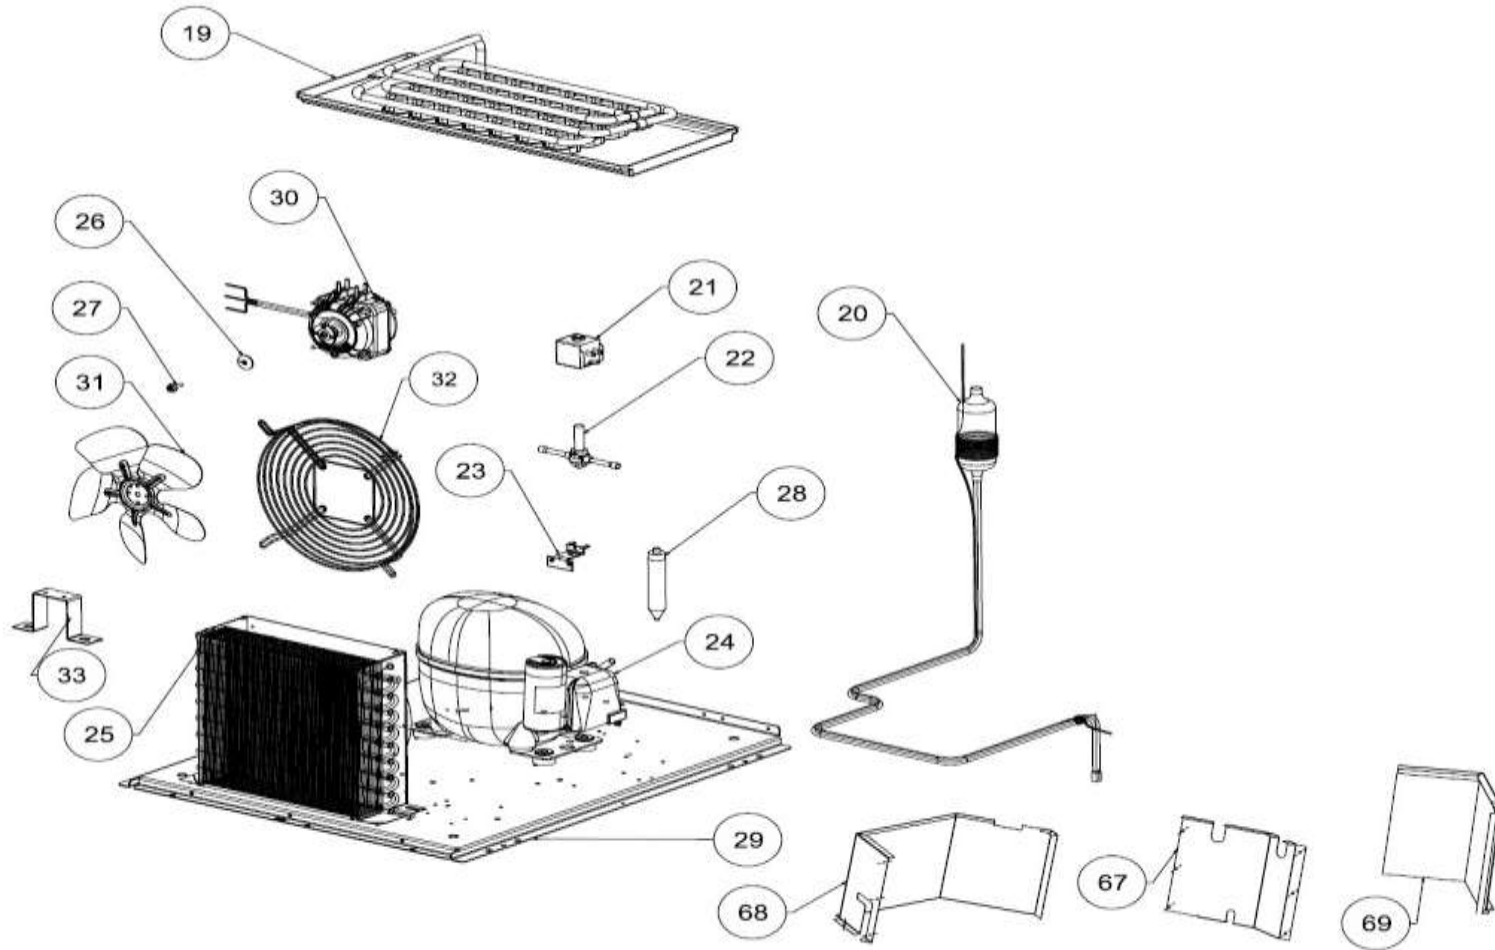

COOLING SYSTEM

No	EXPLANATIONS	TIM 2104C	TIM 2608C	TIM 3316C / TIM 3316CF	TIM 3716C / TIM 3716CF	TIM 4728C / TIM 4728CF	TIM 5728C / TIM 5728CF	TIM 6640C / TIM 6640CF	TIM 8540C / TIM 8540CF	TIM 9640C
19	Evaporator Group	5500540100	5500540100	5500200100	5500200100	5501060100	5500360100	5500640100	5500640100	5503130100
20	Heat Exchanger R290	1111900100	1111880100	1105660100	1105980100	1105670100	1112580100	1105720100	1105680100	1105680100
21	Hot Gas Valve Coil	1104400100	1104400100	1104400100	1104400100	1104400100	1104400100	1104800100	1104800100	1104800100
22	Hot Gas Valve	1104390100	1104390100	1104390100	1104390100	1104390100	1104390100	1102840100	1102840100	1102840100
23	Hot Gas Valve Bracket	1102240100	1102240100	1102240100	1102240100	1102240100	1102240100	1102240100	1102240100	1102240100
24	Compressor R290	1108430100	1108430100	1108430100	1110790100	1110790100	1110790100	1110170100	1110190100	1110380100
25	Condenser R290	1108430100	1102150100	1110320100	1110330100	1110330100	1110360100	1110340100	1110350100	1110350100
26	Fan Blade Assembly Flat washer	1106730100	1106730100	1106730100	1106730100	1106730100	1106730100	1106730100	1106730100	1106730100
27	Fan Blade Assembly Screw	1106710100	1106710100	1106710100	1106710100	1106710100	1106710100	1106710100	1106710100	1106710100
28	Dryer	1100390100	1100390100	1100390100	1100390100	1100390100	1100390100	1102910100	1102910100	1102910100
29	Compressor Assembly Sheet	1102090100	1105240100	1104020100	1104020100	1104020100	1104020100	1102340100	1102340100	1102340100
30	Fan Motor	1100370100	1100370100	1100370100	1100370100	1100370100	1100370100	1100370200	1100370200	1100370200
31	Fan Blade	1100380100	1100380100	1100380100	1100380100	1100380100	1100380100	1100380300	1100380300	1100380300
32	Finger Guard	-	-	1106720100	1106720100	1106720100	1106720100	1104910100	1104910100	1104910100
33	Mounting Bracket Fan	110740400	110740400	-	-	-	-	-	-	-
67	Rear Reflector Sheet	-	-	1109490100	1109490100	1109490100	1109490100	1110250100	1110250100	1110250100
68	Side Reflector Sheet	-	-	1109480100	1109480100	1109480100	1109480100	1110240100	1110240100	1110240100
69	Front Reflector Sheet	-	-	-	-	-	-	1110290200	1110290200	1110290200

Pos. 67, 68, 69 – Reflector sheets are only used in the CF series