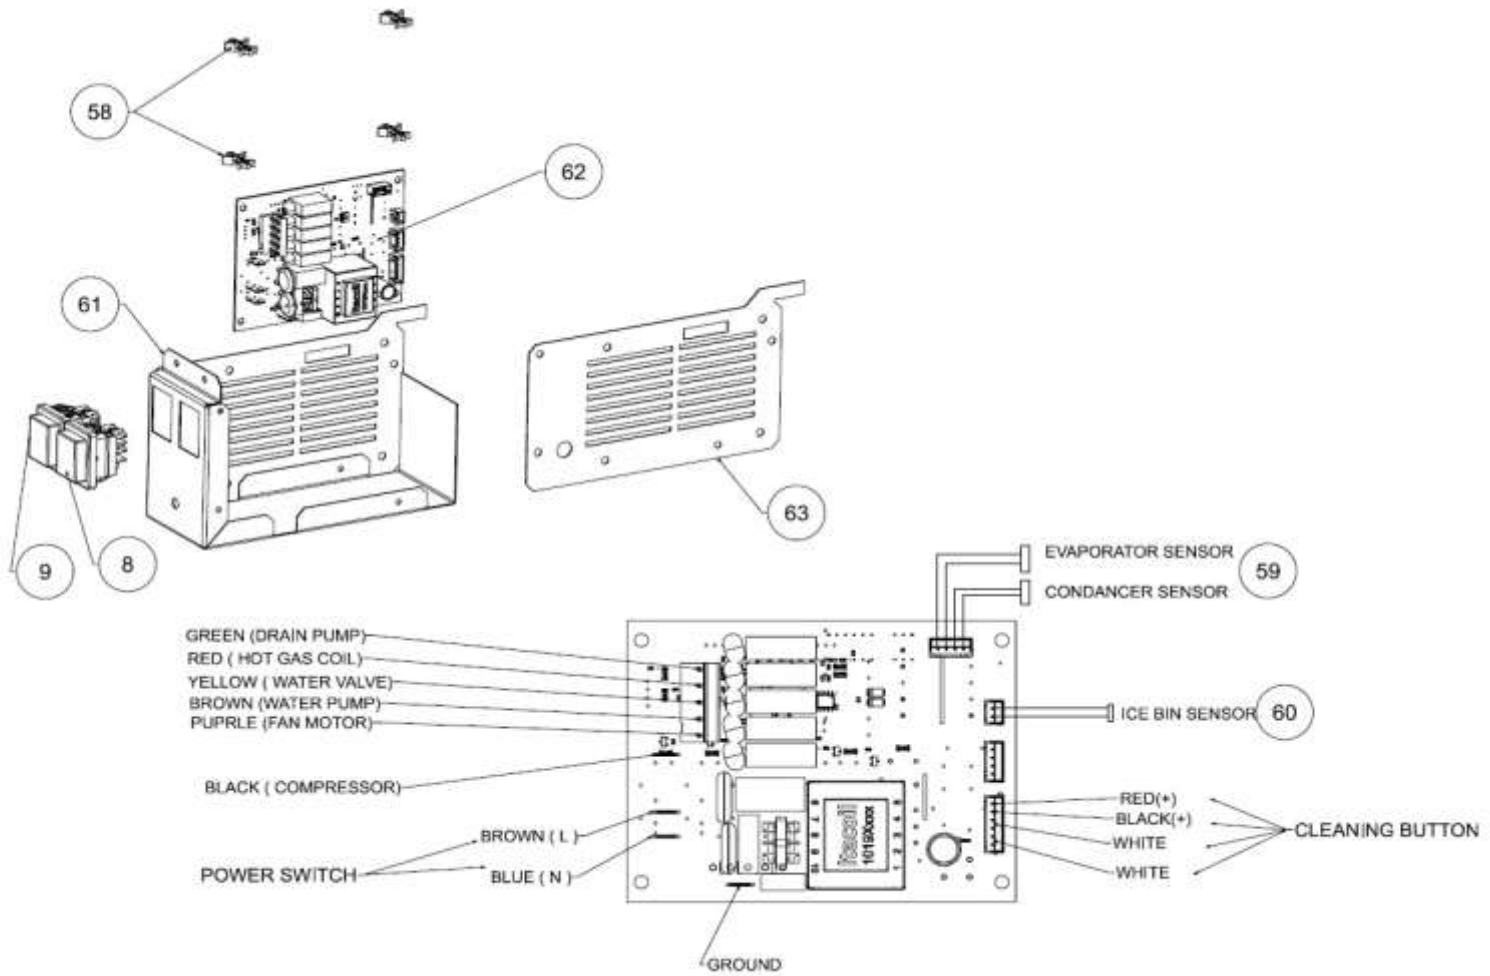

CABINET SYSTEM

No	EXPLANATIONS	TIM 2104C	TIM 2608C	TIM 3316C / TIM 3316CF	TIM 3716C / TIM 3716CF	TIM 4728C / TIM 4728CF	TIM 5728C / TIM 5728CF	TIM 6640C / TIM 6640CF	TIM 8540C / TIM 8540CF	TIM 9640C
1	P.U Body Pack	5500300100	5501010100	5500030100	5500030100	5500290100	5500290100	5500400100	5500400100	5500400100
2	Top Sheet	1101950100	1105250100	1100320100	1100320100	1100320100	1100320100	1102310100	1102310100	1102310100
3	Reservoir	1102130100	1105310100	1100020100	1100020100	1101310100	1101310100	1102590100	1102590100	1102590100
4	Door Pack	5500460100	5501020100	5500040100	5500040100	5500040100	5500040100	5500470100	5500470100	5500470100
5	Air Filter Group	-	5500130100	5500130100	5500130100	5500130100	5500130100	5500130100	5500130100	5500130100
6	Sponge Air Filter	-	1100510100	1100510100	1100510100	1100510100	1100510100	1100510100	1100510100	1100510100
10	Front Panel V3	1108340100	1108380100	1108210100	1108210100	1108400100	1108400100	1108390100	1108390100	1108390100
11	Door Pin	1103780100	1103780100	1103780100	1103780100	1103780100	1103780100	1103780100	1103780100	1103780100
12	Door Spring	1104430100	1104430100	1104430100	1104430100	1104430100	1104430100	1104430100	1104430100	1104430100
13	Rear Panel	1101990100	1105260100	1100300100	1100300100	1101350100	1101350100	1102330100	1102330100	1102330100
14	Adjustable Small Foot	1102250100	1102250100	1102250100	1102250100	1102250100	1102250100	1102250100	1102250100	1102250100
15	Adjustable Big Foot	-	-	1100340100	1100340100	1100340100	1100340100	1100340100	1100340100	1100340100
16	Button Frame	1106670100	1106670100	1106670100	1106670100	1106670100	1106670100	1106670100	1106670100	1106670100
17	Top Sheet Assembly Screw	1105620100	1105620100	1105620100	1105620100	1105620100	1105620100	1105620100	1105620100	1105620100
18	Bulp Pipe	1102400300	1102400100	1102400100	1102400100	1102400100	1102400100	1102400200	1102400200	1102400200

ELECTRONIC CONTROLLER

DRAIN PUMP INSTALLATION