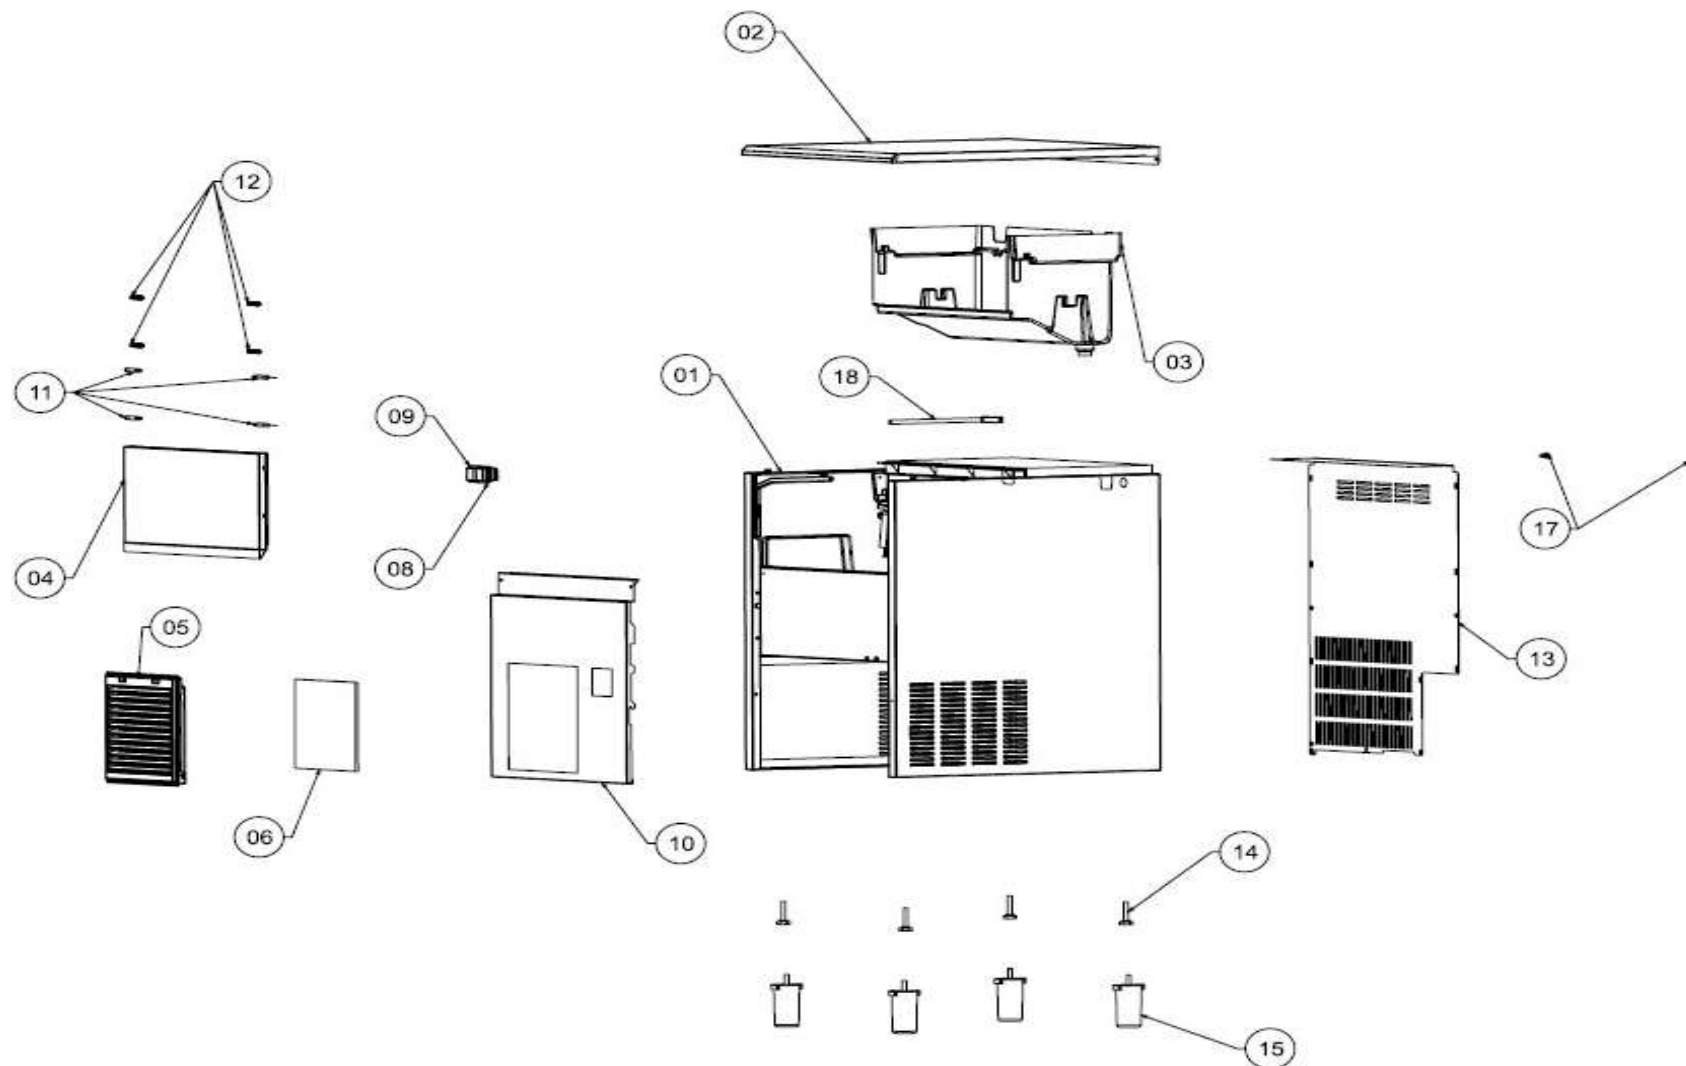

CABINET SYSTEM

No	EXPLANATIONS	TIM 2104C	TIM 2608C	TIM 3316C / TIM 3316CF	TIM 3716C / TIM 3716CF	TIM 4728C / TIM 4728CF	TIM 5728C / TIM 5728CF	TIM 6640C / TIM 6640CF	TIM 8540C / TIM 8540CF	TIM 9640C
1	P.U Body Pack	5500300100	5501010100	5500030100	5500030100	5500290100	5500290100	5500400100	5500400100	5500400100
2	Top Sheet	1101950100	1105250100	1100320100	1100320100	1100320100	1100320100	1102310100	1102310100	1102310100
3	Reservoir	1102130100	1105310100	1100020100	1100020100	1101310100	1101310100	1102590100	1102590100	1102590100
4	Door Pack	5500460100	5501020100	5500040100	5500040100	5500040100	5500040100	5500470100	5500470100	5500470100
5	Air Filter Group	-	5500130100	5500130100	5500130100	5500130100	5500130100	5500130100	5500130100	5500130100
6	Sponge Air Filter	-	1100510100	1100510100	1100510100	1100510100	1100510100	1100510100	1100510100	1100510100
10	Front Panel V3	1108340100	1108380100	1108210100	1108210100	1108400100	1108400100	1108390100	1108390100	1108390100
11	Door Pin	1103780100	1103780100	1103780100	1103780100	1103780100	1103780100	1103780100	1103780100	1103780100
12	Door Spring	1104430100	1104430100	1104430100	1104430100	1104430100	1104430100	1104430100	1104430100	1104430100
13	Rear Panel	1101990100	1105260100	1100300100	1100300100	1101350100	1101350100	1102330100	1102330100	1102330100
14	Adjustable Small Foot	1102250100	1102250100	1102250100	1102250100	1102250100	1102250100	1102250100	1102250100	1102250100
15	Adjustable Big Foot	-	-	1100340100	1100340100	1100340100	1100340100	1100340100	1100340100	1100340100
16	Button Frame	1106670100	1106670100	1106670100	1106670100	1106670100	1106670100	1106670100	1106670100	1106670100
17	Top Sheet Assembly Screw	1105620100	1105620100	1105620100	1105620100	1105620100	1105620100	1105620100	1105620100	1105620100
18	Bulp Pipe	1102400300	1102400100	1102400100	1102400100	1102400100	1102400100	1102400200	1102400200	1102400200

ELECTRONIC CONTROLLER

DRAIN PUMP INSTALLATION